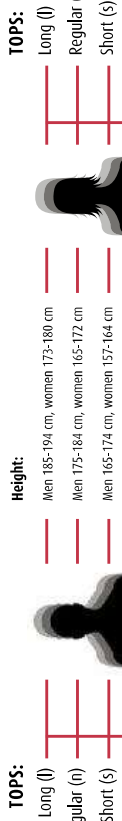

The right size for everyone.

TOPS:
Long (l)
Regular (n)
Short (s)

TOPS:
Long (l)
Regular (n)
Short (s)

Inside leg lengths:
Men 75-79 cm, women 72-76 cm
Men 80-84 cm, women 77-81 cm
Men 85-89 cm, women 82-86 cm

TROUSERS:
Short (s)
Regular (n)
Long (l)

TROUSERS:
Short (s)
Regular (n)
Long (l)