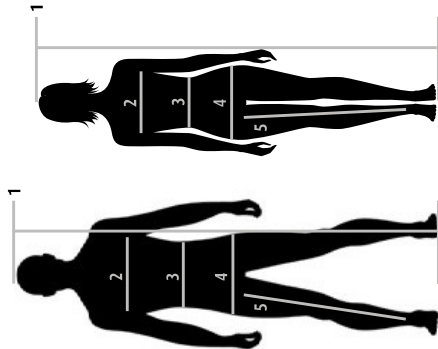

This is how you measure correctly:

- 1 | Height: Measure from the top of the head to the floor
- 2 | Chest size: Measure around the fullest part of the chest
- 3 | Waist size: Measure around the narrowest part of the waist
- 4 | Hip size: Measure around the fullest part of the hips
- 5 | Inside leg length: Measure from the crotch down to the desired leg length

MEN

BP single sizes	38	40	42	44	46	48	50	52	54	56	58	60	62	64	66	68	70	72	74	76
Height 165-174 = short	385	405	425	445	465	485	505	525	545	565	585	605	625	645	665	685	705	725	745	765
Height 175-184 = regular	38n	40n	42n	44n	46n	48n	50n	52n	54n	56n	58n	60n	62n	64n	66n	68n	70n	72n	74n	76n
Height 185-194 = long	38l	40l	42l	44l	46l	48l	50l	52l	54l	56l	58l	60l	62l	64l	66l	68l	70l	72l	74l	76l

Steady (corresponds to "short")	19	20	21	22	23	24	25	26	27	28	29	30	31	32	33	34	35	36	37
Regular	38	40	42	44	46	48	50	52	54	56	58	60	62	64	66	68	70	72	74
Slim (corresponds to "long")	78	82	86	90	94	98	102	106	110	114	118	122	126	130	134	138	142	146	150

BP letter sizes	2XS	XS	S	M	L	XL	2XL	3XL	4XL	5XL
Height 160-169 = short	2XSs	XSs	Ss	Ms	Ls	XLS	2XLS	3XLS	4XLS	5XLS
Height 170-179 = regular	2XSn	XSn	Sn	Mn	Ln	XLn	2XLn	3XLn	4XLn	5XLn
Height 180-189 = long	2XSl	XSl	Sl	Ml	Ll	XLl	2XLl	3XLl	4XLl	5XLl

UNISEX

Inch sizes, length 30 = short	24/30	25/30	26/30	27/30	28/30	29/30	30/30	31/30	32/30	33/30	34/30	35/30	36/30	37/30	38/30	39/30	40/30	41/30	42/30	43/30	44/30	45/30	46/30	47/30	48/30	49/30	50/30	51/30	52/30	53/30	54/30
Inch sizes, length 32 = regular	24/32	25/32	26/32	27/32	28/32	29/32	30/32	31/32	32/32	33/32	34/32	35/32	36/32	37/32	38/32	39/32	40/32	41/32	42/32	43/32	44/32	45/32	46/32	47/32	48/32	49/32	50/32	51/32	52/32	53/32	54/32
Inch sizes, length 34 = long	24/34	25/34	26/34	27/34	28/34	29/34	30/34	31/34	32/34	33/34	34/34	35/34	36/34	37/34	38/34	39/34	40/34	41/34	42/34	43/34	44/34	45/34	46/34	47/34	48/34	49/34	50/34	51/34	52/34	53/34	54/34

WOMEN

Inch sizes, length 30 = short	25/30	26/30	27/30	28/30	29/30	30/30	31/30	32/30	33/30	34/30	35/30	36/30	37/30	38/30	39/30	40/30	41/30	42/30	43/30	44/30	45/30	46/30	47/30	48/30	49/30	50/30	51/30	52/30	53/30	54/30
Inch sizes, length 32 = regular	25/32	26/32	27/32	28/32	29/32	30/32	31/32	32/32	33/32	34/32	35/32	36/32	37/32	38/32	39/32	40/32	41/32	42/32	43/32	44/32	45/32	46/32	47/32	48/32	49/32	50/32	51/32	52/32	53/32	54/32
Inch sizes, length 34 = long	25/34	26/34	27/34	28/34	29/34	30/34	31/34	32/34	33/34	34/34	35/34	36/34	37/34	38/34	39/34	40/34	41/34	42/34	43/34	44/34	45/34	46/34	47/34	48/34	49/34	50/34	51/34	52/34	53/34	54/34

WOMEN

BP single sizes	32	34	36	38	40	42	44	46	48	50	52	54	56	58	60	62	64	66	68
Height 157-164 = short	32s	34s	36s	38s	40s	42s	44s	46s	48s	50s	52s	54s	56s	58s	60s	62s	64s	66s	68s
Height 165-172 = regular	32n	34n	36n	38n	40n	42n	44n	46n	48n	50n	52n	54n	56n	58n	60n	62n	64n	66n	68n
Height 173-180 = long	32l	34l	36l	38l	40l	42l	44l	46l	48l	50l	52l	54l	56l	58l	60l	62l	64l	66l	68l

MEN