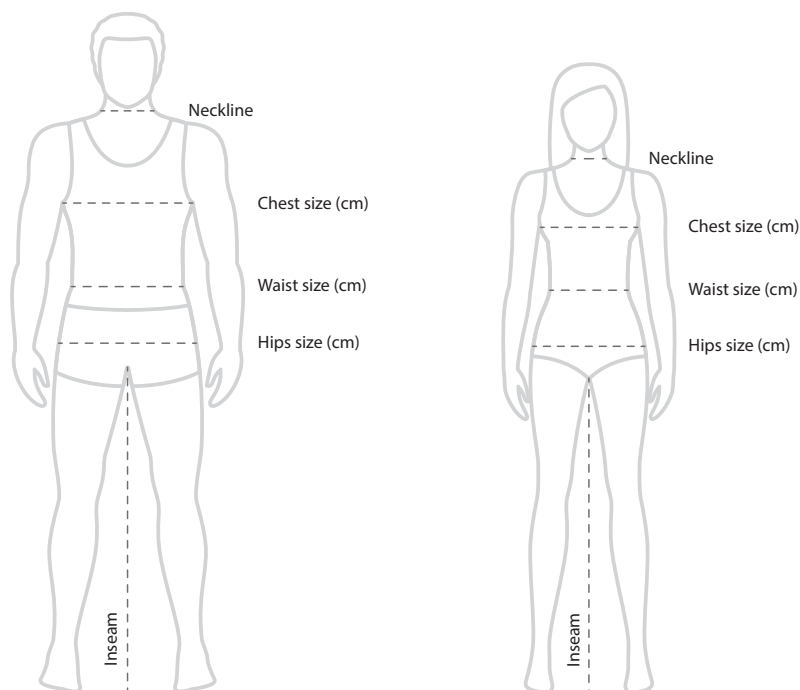

SIZE GUIDE

MEN'S TOPS

Size	Size UK	Chest size (cm)	Waist size (cm)	Neckline
XXS	32	66/70	86,75/89,25	79,3/79,7
XS	34	86/90	70/74	35/36
S	36	90/94	74/78	36/37
S-M	38	94/98	78/82	37/38
M	40	98/102	82/86	38/39
L	42	102/106	86/90,5	39/40
XL	44	106/110	90,5/95,5	40/41
XL-XXL	46	110/114	95,5/100,5	41/42
XXL	48	114/118	100,5/105,5	42/43
3XL	50	118/122	105,5/110,5	43/44
3XL-4XL	52	122/126	110,5/115,5	44/45
4XL	54	126/130	115,5/120,5	45/46
5XL	56	130/134	120,5/125,5	46/47

MEN'S BOTTOM

Size	Size UK	Waist size (cm)	Hips size (cm)	Inseam
XXS	24	66/70	86,75/89,25	79,3/79,7
XS	26	70/74	89,25/91,75	79,7/80,1
S	28	74/78	91,75/94,25	80,1/80,5
S-M	30	78/82	94,25/96,75	80,5/80,9
M	32	82/86	96,75/99,25	80,9/81,3
L	34	86/90,5	99,25/101,5	81,3/81,7
XL	36	90,5/95,5	101,5/103,5	81,7/82,1
XL-XXL	38	95,5/100,5	103,5/105,5	82,1/82,5
XXL	40	100,5/105,5	105,5/107,5	82,5/82,9
3XL	42	105,5/110,5	107,5/109,5	82,9/83,3
3XL-4XL	44	110,5/115,5	109,5/111,5	83,3/83,7
4XL	46	115,5/120,5	111,5/113,5	83,7/84,1
5XL	48	120,5/125,5	113,5/115,5	84,1/84,5

WOMEN'S TOPS

Size	Size UK	Chest size (cm)	Waist size (cm)	Neckline
XS	6	76/80	54,5/59,5	29,1/30
S	8	80/84	59,5/64,5	30/30,9
S-M	10	84/88	64,5/69,5	30,9/31,8
M	12	88/92	69,5/74,5	31,8/32,7
L	14	92/96	74,5/79,5	32,7/33,6
XL	16	96/100	79,5/84,5	33,6/34,5
XL-XXL	18	100/104	84,5/89,5	34,5/35,4
XXL	20	104/108	89,5/94,5	35,4/36,3
3XL	22	108/112	94,5/99,5	36,3/37,2

WOMEN'S BOTTOM

Size	Size UK	Waist size (cm)	Hips size (cm)	Inseam
XS	6	54,5/59,5	83,75/87,25	
S	8	59,5/64,5	87,25/90,75	
S-M	10	64,5/69,5	90,75/94,25	
M	12	69,5/74,5	94,25/97,75	
L	14	74,5/79,5	97,75/101,25	
XL	16	79,5/84,5	101,25/104,75	
XL-XXL	18	84,5/89,5	104,75/108,25	
XXL	20	89,5/94,5	108,25/111,75	
3XL	22	94,5/99,5	111,75/115,25	