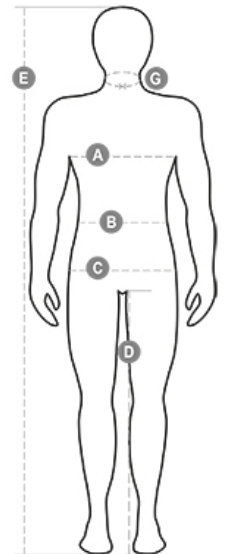

HS-CODE: 61099020

Certificaties:

Beschrijving:

Technisch/sportief heren-T-shirt met raglanmouwen, dubbel gestikte naden opzij voor een betere pasvorm, band in de nek.

Wasvoorschriften:

	XXS	XS	S		M		L	
IT - DE	38	40	42	44	46	48	50	52
FR - ES	34	36	38	40	42	44	46	48
UK	30	31	33	34	36	38	39	41
(G) - cm	37	38	38	39	39	40	40	41
(G) - in	14½	15	15	15½	15½	15¾	15¾	16
(A) - cm	76	80	84	88	92	96	100	104
(A) - in	30	31	33	34	36	38	39	41
(B) - cm	68	72	74	76	80	84	88	92
(B) - in	27	28	29	30	32	33	34	36
(C) - cm	84	88	90	92	96	100	104	108
(C) - in	33	34	35	36	38	39	41	42
(D) - cm	82	84	84	85	85	86	86	87
(D) - in	32	33	33	33	33	33	33	34
(E) - cm	170/181				175/187			
(E) - in	67/71				69/73			

	XL	XXL	3XL	4XL	5XL
IT - DE	56	58	60	62	64
FR - ES	52	54	56	58	60
UK	44	46	47	48	50
(G) - cm	42,5	42,5	44	44	45
(G) - in	16¾	16¾	17¼	17¼	17¾
(A) - cm	112	116	120	124	128
(A) - in	44	46	47	48	50
(B) - cm	100	104	108	112	116
(B) - in	40	41	43	45	46
(C) - cm	116	120	124	128	132
(C) - in	46	47	49	50	52
(D) - cm	88	88	88	88	88
(D) - in	34	34	34	34	34
(E) - cm	175/189				
(E) - in	69/75				